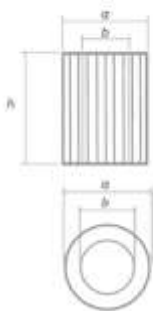

PLASTOVÝ KVETINÁČ NIEJE
 SÚČASŤOU

GABIÓNOVÝ KVETINÁČ L

NO.: 5404

Priemer (VNÚTORNÝ): 40 cm

Celkový priemer: 49 cm (a)

Výška: 32 cm (h)

Váha: 2.2 kg

Povrchová úprava: ŽIAROVÝ ZINOK

Materiál: OCELOVÝ DRÔT ø 3,5 mm

GABIÓNOVÝ KVETINÁČ XL

NO.: 5405

Priemer (VNÚTORNÝ): 50 cm

Celkový priemer: 60 cm (a)

Výška: 39 cm (h)

Váha: 2.7 kg

Povrchová úprava: ŽIAROVÝ ZINOK

Materiál: OCELOVÝ DRÔT ø 3,5 mm

GABIÓNOVÝ KVETINÁČ L

NO.: 5407

Priemer (VONKAJŠÍ): 39 cm (a)

Priemer (VNÚTORNÝ): 25 cm (b)

Výška: 32 cm (h)

Váha: 2.9 kg

Povrchová úprava: ŽIAROVÝ ZINOK

Materiál: OCELOVÝ DRÔT \varnothing 3,5 mm

PLASTOVÝ KVETINÁČ NIEJE
SÚČASŤOU

GABIÓNOVÝ KVETINÁČ XL

NO.: 5408

Priemer (VONKAJŠÍ): 49 cm (a)

Priemer (VNÚTORNÝ): 32 cm (b)

Výška: 39 cm (h)

Váha: 4.45 kg