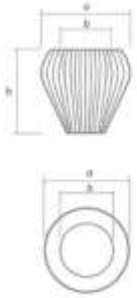

NO.: 5425

Dĺžka: 98 cm (a)

Dĺžka (Vnútoraná): 77 cm (c)

Šírka: 26 cm (b)

Šírka (Vnútoraná): 13 cm (d)

Výška: 32 cm (h)

Váha: 6.2 kg

Povrchová úprava: ŽIAROVÝ ZINOK
Materiál: OCELOVÝ DRÔT ø 3,5 mm

GABIÓNOVÝ KVETINÁČ L

NO.: 5426

Dĺžka: 72 cm (a)

Šírka: 33 cm (b)

Výška: 25 cm (h)

Váha: 3.45 kg

Povrchová úprava: ŽIAROVÝ ZINOK
Materiál: OCELOVÝ DRÔT ø 3,5 mm

GABIÓNOVÝ KVETINÁČ XL

NO.: 5427

Priemer (VONKAJŠÍ): 50 cm

Celkový priemer: 60 cm (a)

Výška: 39 cm (h)

Váha: 4.15 kg

Povrchová úprava: ŽIAROVÝ ZINOK
Materiál: OCELOVÝ DRÔT ø 3,5 mm

GABIÓNOVÝ KVETINÁČ L

NO.: 5432

Priemer (VONKAJŠÍ): 42 cm (a)
 Priemer (VNÚTORNÝ): 25 cm (b)
 Výška: 38 cm (h)

Váha: 3.15 kg

Povrchová úprava: ŽIAROVÝ ZINOK
 Materiál: OCELOVÝ DRÔT \varnothing 3,5 mm

GABIÓNOVÝ KVETINÁČ XL

NO.: 5433

Priemer (VONKAJŠÍ): 47 cm (a)
 Priemer (VNÚTORNÝ): 29 cm (b)
 Výška: 45 cm (h)