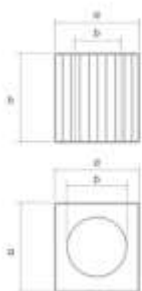

PLASTOVÝ KVTINÁČ NIEJE
SÚČASŤOU

GABIÓNOVÝ KVTINÁČ XL

NO.: 5420

Šírka: 48x48 cm (a)

Šírka (VNÚTORNÁ): 32x32 cm (b)

Výška: 39 cm (h)

Váha: 5.95

Povrchová úprava: ŽIAROVÝ ZINOK

Materiál: OCELOVÝ DRÔT \varnothing 3,5 mm

PLASTOVÝ KVTINÁČ NIEJE
SÚČASŤOU

GABIÓNOVÝ KVETINÁČ L

NO.: 5421

Šírka: 40x40 cm (a)

Výška: 39 cm (h)

Váha: 2.85 kg

Povrchová úprava: ŽIAROVÝ ZINOK
Materiál: OCELOVÝ DRÔT ø 3,5 mm

Dĺžka: 72 cm (a)

Dĺžka (Vnútoraná): 57 cm (c)

Šírka: 26 cm (b)

Šírka (Vnútoraná): 13 cm (d)

Výška: 25 cm (h)

Váha: 5.45 kg

Povrchová úprava: ŽIAROVÝ ZINOK
Materiál: OCELOVÝ DRÔT ø 3,5 mm

GABIÓNOVÝ KVETINÁČ XL

NO.: 5425

Dĺžka: 98 cm (a)

Dĺžka (Vnútoraná): 77 cm (c)

Šírka: 26 cm (b)

Šírka (Vnútoraná): 13 cm (d)

Výška: 32 cm (h)

Váha: 6.2 kg

Povrchová úprava: ŽIAROVÝ ZINOK
Materiál: OCELOVÝ DRÔT ø 3,5 mm