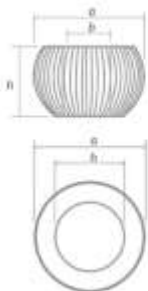

GABIÓNOVÉ KVETINÁČE

**GABIONY
LEMON**

www.gabionylemon.sk

GABIÓNOVÝ KVETINÁČ L

NO.: 5401

Priemer (VONKAJŠÍ): 49 cm (a)
 Priemer (VNÚTORNÝ): 25 cm (b)
 Výška: 33 cm (h)

Váha: 3,6 kg

Povrchová úprava: ŽIAROVÝ ZINOK
 Materiál: OCELOVÝ DRÔT \varnothing 3,5 mm

PLASTOVÝ KVETINÁČ NIEJE
 SÚČASŤOU

GABIÓNOVÝ KVETINÁČ XL

NO.: 5402

Priemer (VONKAJŠÍ): 60cm (a)
 Priemer (VNÚTORNÝ): 32 cm (b)
 Výška: 39 cm (h)

Váha: 4,6 kg

Povrchová úprava: ŽIAROVÝ ZINOK
 Materiál: OCELOVÝ DRÔT \varnothing 3,5 mm

PLASTOVÝ KVETINÁČ NIEJE
 SÚČASŤOU

GABIÓNOVÝ KVETINÁČ L

NO.: 5404

Priemer (VNÚTORNÝ): 40 cm

Celkový priemer: 49 cm (a)

Výška: 32 cm (h)

Váha: 2.2 kg

Povrchová úprava: ŽIAROVÝ ZINOK

Materiál: OCELOVÝ DRÔT ø 3,5 mm

GABIÓNOVÝ KVETINÁČ XL

NO.: 5405

Priemer (VNÚTORNÝ): 50 cm

Celkový priemer: 60 cm (a)

Výška: 39 cm (h)

Váha: 2.7 kg

Povrchová úprava: ŽIAROVÝ ZINOK